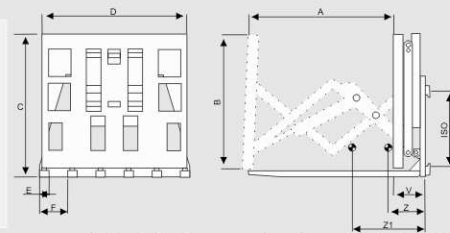

Modelo com dupla profundidade leva 02 paletes de uma só vez.

Carrega o caminhão só por um lado.

Pode transportar também a carga paletizada.

Características Técnicas

Para introduzir os 06 garfos, o Empurrador de Carga SAUR necessita de paletes específicos, com arestas superiores dos barrotes arredondadas para não danificar a sacaria. O deslocamento lateral integrado facilita a introdução dos 06 garfos nos vãos do palete.

Operação

Na medida em que a empilhadeira vai recuando, o pantógrafo vai abrindo, a fim de que a placa frontal retenha a carga enquanto os garfos vão sendo retirados de baixo da mesma.

Empurrador de Carga

Modelo	Capacidade Kg	A mm	B mm	C mm	D mm	E mm	F mm	V mm	ISO mm	Z (CG) mm	Peso Kg
ECS 20/1000	2000	1000	930	985	1000	65	195	220	255	505	480
ECDS 20/1000								255	265	515	540
ECS 20/1200		1200	1000					220	265	520	530
ECDS 20/1200								255	275	530	595
ECS 40/2200	4000	2060	1510	1615	1050	63,5	204	440	500	1060	1510
ECDS 40/2200								515	510	1070	1570